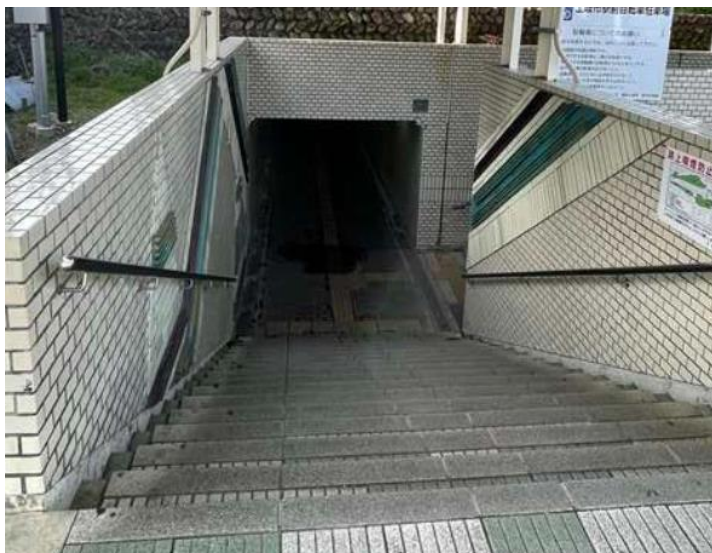

## J R 中央本線「土岐市駅」下車の方

・改札抜けて階段を下りられたら、左へ歩きます。

・50m 程連絡通路を歩いた左手に、裏口へ抜ける地下通路が見えます。

・地下通路を抜け、裏口へ向かいます。

・地下通路を進んだ先の階段を右へ上がります。

・会場行きシャトル乗降場です。15分間隔で運行し、会場までは15分程となります。  
※当日の交通状況により、遅れが生じます。